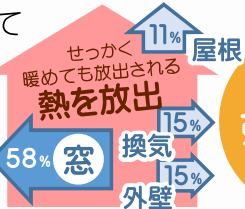

工事費込 **14,0** 万円 (税別)

洗面脱衣室壁付け暖房

おすすめ理由

90分で10度の室温を20度まで暖めてくれます

表面を60度以下に制御するヒーターを内蔵しており、お子様も安心です。薄型の壁付け暖房なので場所を取らず、つまずきなどの怪我の心配もなし。タイマー予約が2つ出来るので5～8時や19～22時など身支度や入浴時間が快適な室温でご利用いただけます。

バスマットいつでも干せます

タオル掛け2本付けます

工事費込 **14,0** 万円 (税別)

断熱二重窓の内窓

寒さの原因窓じゃないですか？

おすすめ理由

本体色:木目クリア/ガラス:LOW-eブロンズ(ペア)ガス入り・樹脂スペーサ

今ある窓にカンタン取付で断熱性も気密性アップ

今ある窓に取り付けて二重窓に。窓一つ、約60分の簡単施工。断熱性が高まり、結露防止・防音効果も期待できます。

腰高窓引き違い2枚建