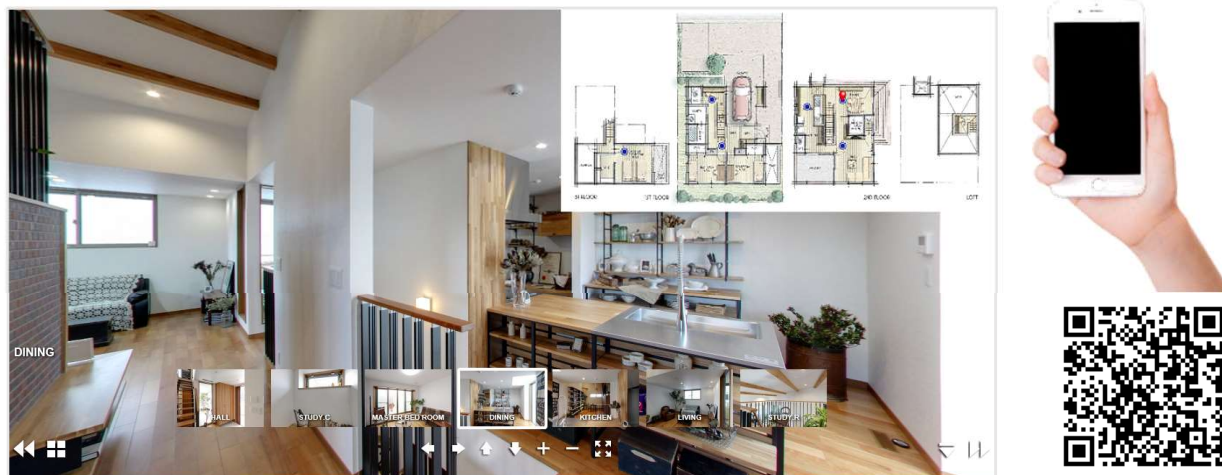

お手元のスマホから
いつでも360度内覧可能

I enjoy my Life for Indi-One

Indi-One
ORGANIC HOUSE
インディワン

右のQRコードから簡単操作で内覧可能です。まるで建物の中心に立っているような景観で、360℃臨場感のある見学をすることが可能です。

Indi-One
Proposed plan

- 1階床面積
50.10㎡
(15.16坪)
- 2階床面積
60.00㎡
(18.15坪)
- 延べ床面積
110.10㎡
(33.31坪)

こちらの平面図は、多種あるインディワン商品の一つです。更に多くのプランをご覧ください。ご興味のある方はぜひお問い合わせください。

ORGANIC HOUSE®

Indi-One 岩手中央店
インディワン 施工事例

オーガニックハウス岩手中央店として、2020年2月最初のORGANIC HOUSEが大槌町に完成しました。掲載している写真は、オーナー様にご許可いただいた実際の写真です。

ORGANICHOUSEとして公式に認められた証