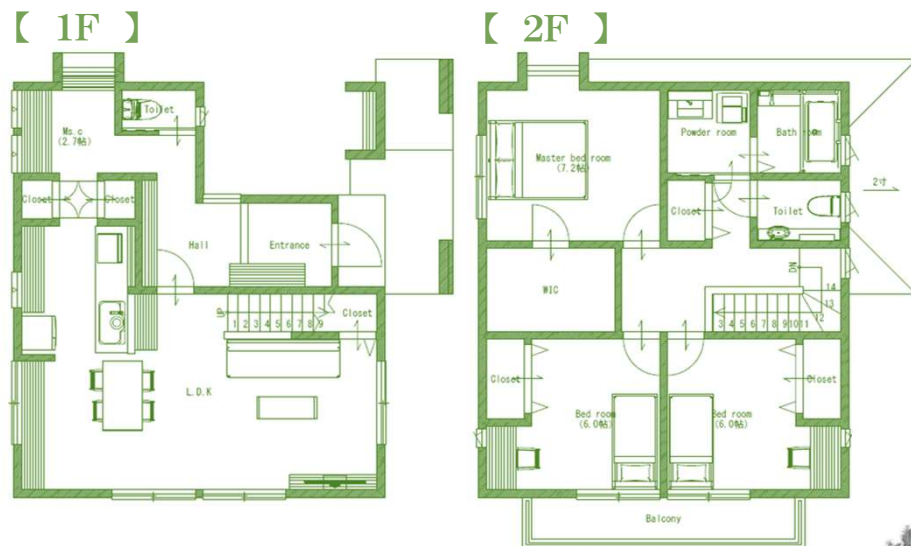

お手元のスマホから
いつでも360度内覧可能

I enjoy my Life for Indi-One

Indi-One
ORGANIC HOUSE
インディワン

右のQRコードから簡単操作で内覧可能です。まるで建物の中心に立っているような景観で、360℃臨場感のある見学をすることが可能です。

Indi-One
Proposed plan

- 1階床面積
50.10㎡
(15.16坪)
- 2階床面積
60.00㎡
(18.15坪)
- 延べ床面積
110.10㎡
(33.31坪)

こちらの平面図は、多種あるインディワン商品の一つです。更に多くのプランをご覧ください。ご興味のある方はぜひお問い合わせください。

ORGANIC HOUSE®

Indi-One 岩手中央店
インディワン 施工事例

オーガニックハウス岩手中央店として、2020年2月最初のORGANIC HOUSEが大槌町に完成しました。掲載している写真は、オーナー様にご許可いただいた実際の写真です。

ORGANICHOUSEとして公式に認められた証