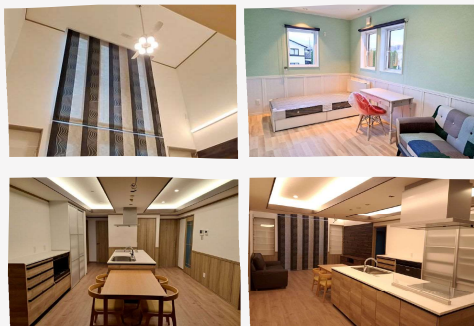

それでは「完成見学会」は？という完成…ですから、出来上がったばかりということになります。実際に今からお住まいになるご家族が建てたのが完成見学会の会場となる建物ですから「**住む為に作られた家**」であることがわかります。

ここで一つ、面白い提案があります。展示場で「この家、このまま同じように建てたらいくらかかりますか？」と聞いてみましょう。本当のことを応えてくれるかはわかりません。そして教えてもらえたとしても、きっと皆さんは驚くほどの金額を聞くことになるでしょう。「見せる＝魅せる」展示場とはそういう役目のある場所なのです。

吹き抜け天井まで続く窓から注ぐ彩光と夜は優しい照明が美しい家

遠野市松崎町白岩（白岩保育園様隣）

平日でも夜でもお好きな曜日・時間にご見学可能
※水曜・祝日以外（am10～pm8まで）

公式サイトメールフォームからご希望の日時を入力してご予約ください。メールで返信して、確約をお伝えします。

夜の見学会が特にお勧め

YouTubeでルームツアーがご覧いただけます

見学の都合がつかない方にはこちらの紹介動画もお勧めです。YouTubeでご覧ください。尚、WEB予約から平日や夜の見学も受け付けていますので実際の見学も是非ご検討ください。